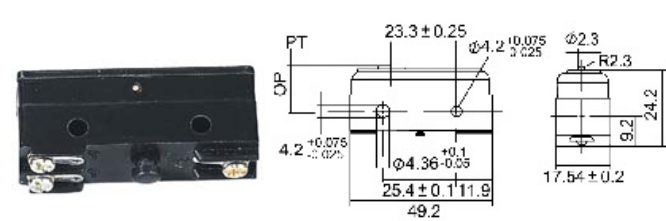

Z-15G80W-B (8MM的轮子)

Z-15GW46-B

Z-15GNJ55-B

Z-15ER手动复位

Z-15GQ8-B